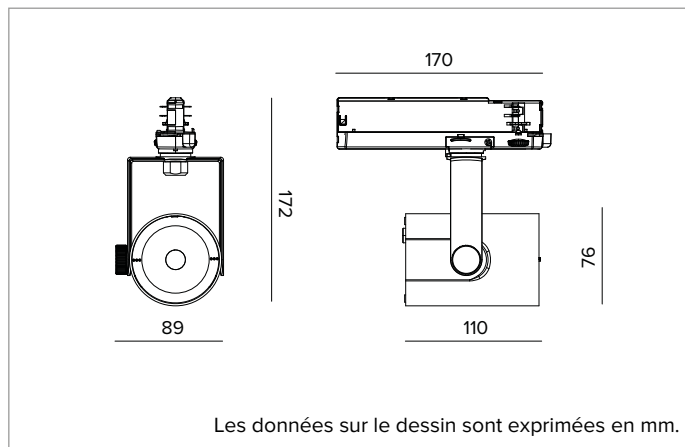

T035SPL940ELDB | RAY 75

Projecteur professionnel LED orientable

	4000K	H(m)	D(m)	Emax(lx)		
	Ra90			19°		
	Fixture Power	18W	1	0.34	11918	
	Source Flux	2247lm	2	0.68	2980	
	Fixture Flux	1861lm	3	1.03	1324	
TS1921	Imax=5304cd/klm	Efficacy	103lm/W	4	1.37	745
		Imax	11918cd	5	1.71	477

Couleur et finition : Noir profond

Dimensions : 75

Poids : 0,53Kg

Degré de protection : IP20

CARACTÉRISTIQUES ÉLECTRIQUES

Driver électronique ON-OFF intégré dans le rail d'alimentation.

Puissance installée : 18W